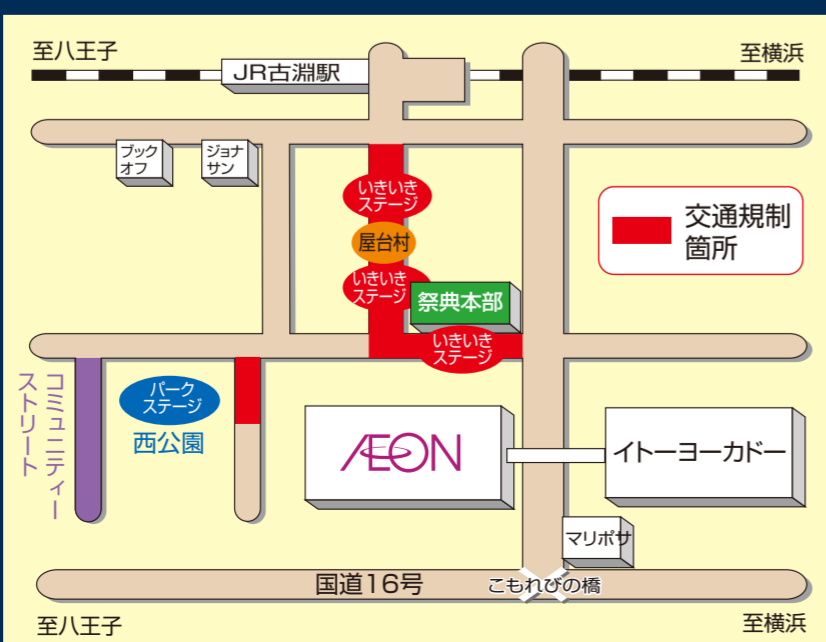

# 相模原よさこい

# RANBU!

- いざいきステージ**  
3ブロックで構成した路上エキサイティングステージ
- パークステージ**  
公園をステージに見立てたダイナミックステージ
- 屋台村**  
祭りに欠かせない露店の数々
- 祭典本部**  
インフォメーション、迷子などのご相談はこちらまで
- コミュニティストリート**  
地域のみなさんによるおもてなし(模擬店)ストリート

第15回 相模原よさこいRANBU!

2017年9月17日

10:10~16:00  
開会 閉会

交通規制時間  
9:30~17:00

【会場】 JR横浜線古淵駅周辺 ※小雨決行、荒天中止  
 【主催】 相模原よさこいRANBU! 実行委員会  
 【後援】 相模原市、高知市、相模原市教育委員会、(一社)相模原市観光協会、相模原商工会議所、神奈川県、(公社)神奈川県観光協会、神奈川新聞社、相模経済新聞社、(株)タウンニュース社、tvk(テレビ神奈川)、エフエムさがみ(FM HOT 83.9)、J:COM相模原・大和、神奈川中央交通(株)、(一社)相模原市商店連合会、武相新聞  
 【URL】 <http://sagamiharayosakoi.com/>

会場案内図 お願い ▶▶▶ ご来場は、バス、電車をご利用ください。